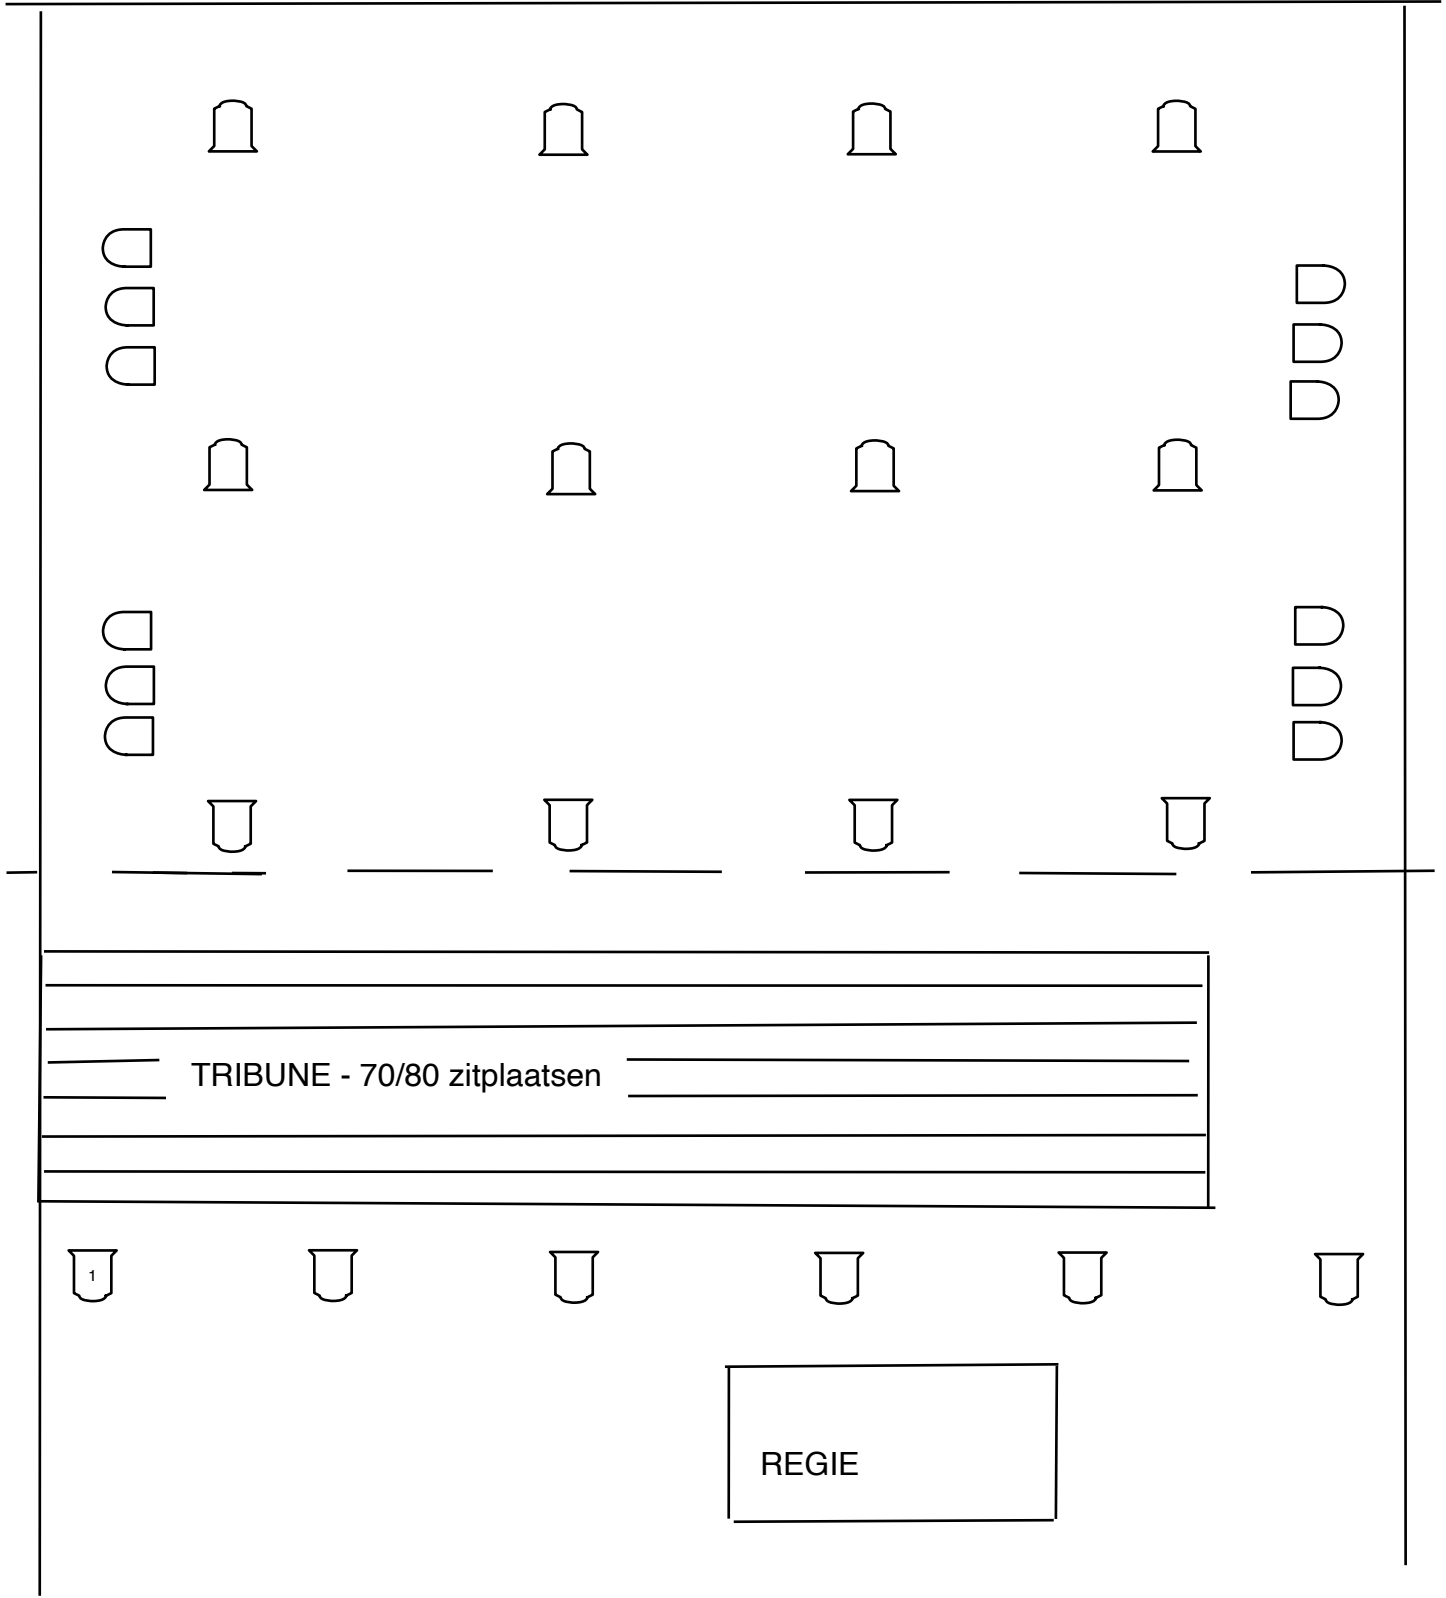

Alle spots zijn 1kW fresnel. Parren (zij) zijn gekoppeld: 3 x 650W.

Los licht: 6 x profiel 1 kW, 4 x profiel 650W, 7 x fresnel 1 kW